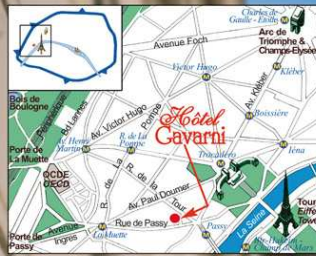

Salle de conférence

dans une véranda à la lumière du jour (10 pers. max., vidéo-projecteur, TV, lecteur DVD...)